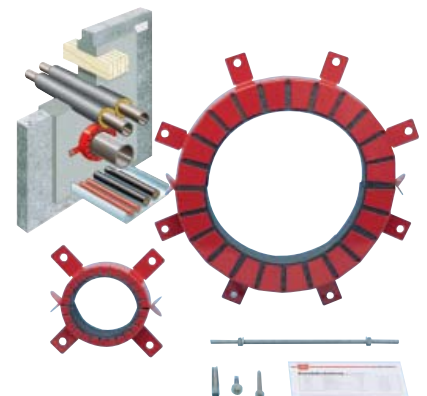

W21 Tűzvédelmi csőmandzsetta
NB70 000 3...