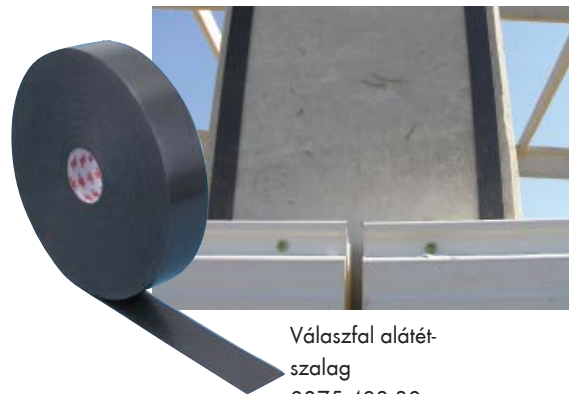

Válaszfal alátét-
szalag
0875 403 30