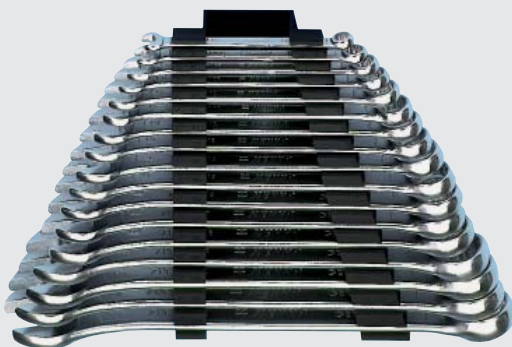

Csillagvilláskulcs készlet
0713 301 40