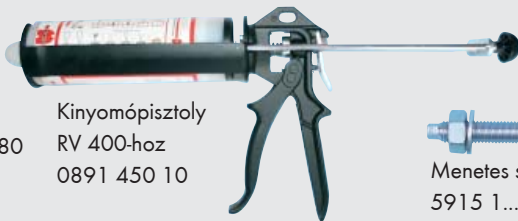

Kinyomópisztoly
RV 400-hoz
0891 450 10