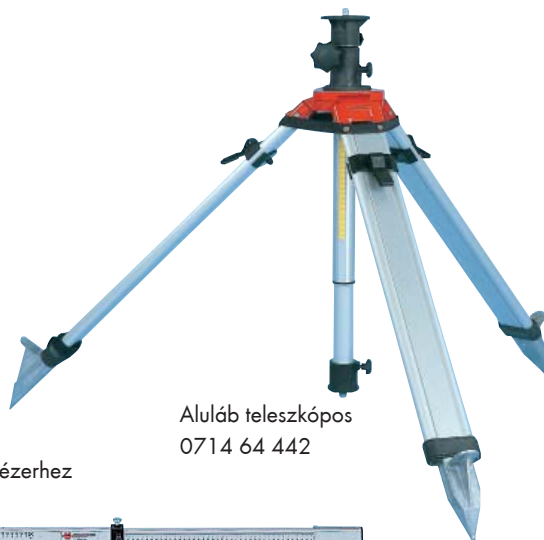

Motoros falitartó
0714 640 319

Teleszkópos mérőléc lézerhez
0714 64 425

Aluláb teleszkópos
0714 64 442

Aluláb forgó-lé-
zerhez
0714 64 421

LÉZERTECHNIKA

Automata vonallézer CLL 11
5709 300 020

Pontlézer PLL 11
5709 300 220