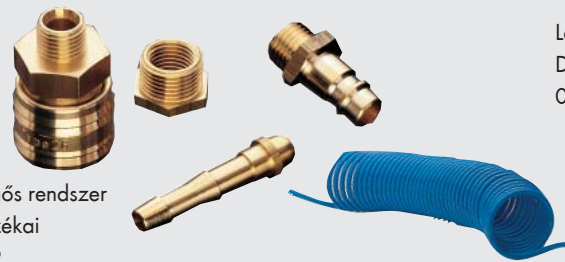

Szélvédő kiemelő fogó
0714 58 20

Egykezes gyorszorító
0714 662...

NYILÁSZÁRÓ GYÁRTÁS, BEÉPÍTÉS

Gyártáshoz szükséges gépek

Nymatékuszab.
csav. pisztoly
0703 439

Levegős turbó-
csiszoló DSG 25
0703 230 0

Levegős fúrógép
DBM 10 Plus
0703 796 0