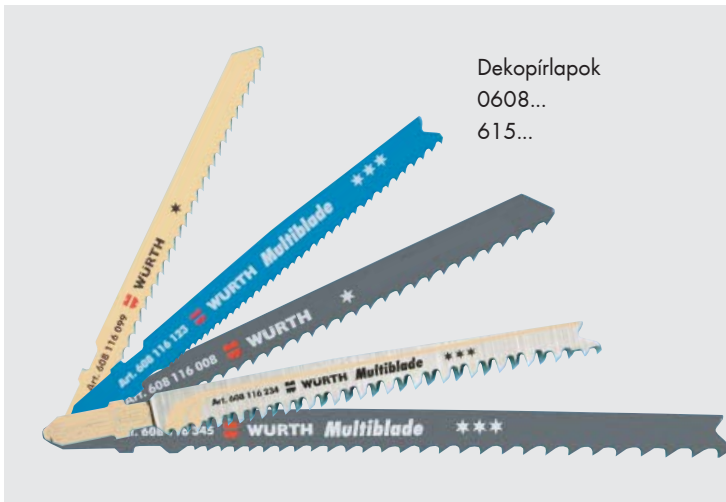

ANYAGMEGMUNKÁLÁS

Dekopírlapok
0608...
615...