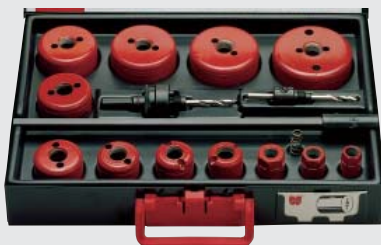

Lépcsős fúró HSS
0694 422

Lépcsős fúró TiAlN
0694 423

SDS-Max vésők
0647 0...

SDS-Plus vésők
0648 9...

Hengerfűrész készlet
0964 632

Zebra fúró készlet
0624 000

HSS fúró készlet
0625 01

ANYAGMEGMUNKÁLÁS