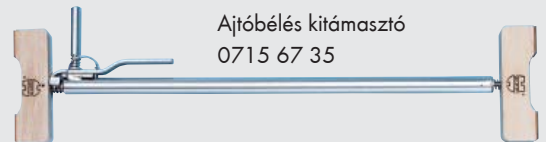

Ajtóbélés kítamasztó
0715 67 35