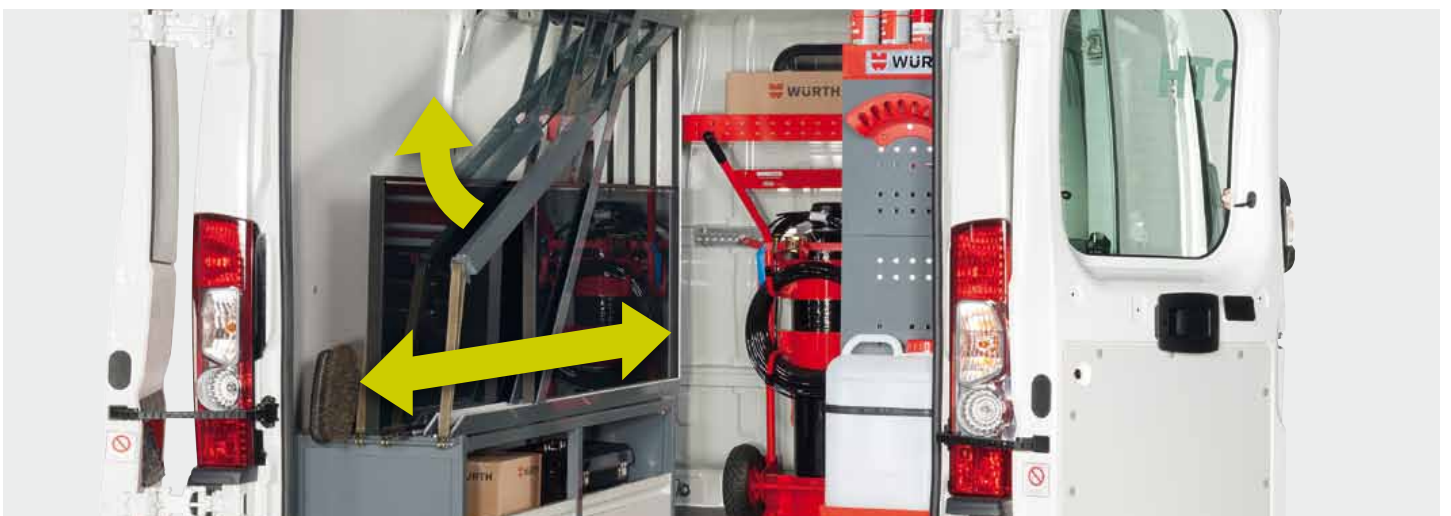

ANWENDUNGSBEISPIELE

Die Solarmodule lassen sich dank der aufschwenkbaren Fixierschiene sicher und schnell be- und entladen.