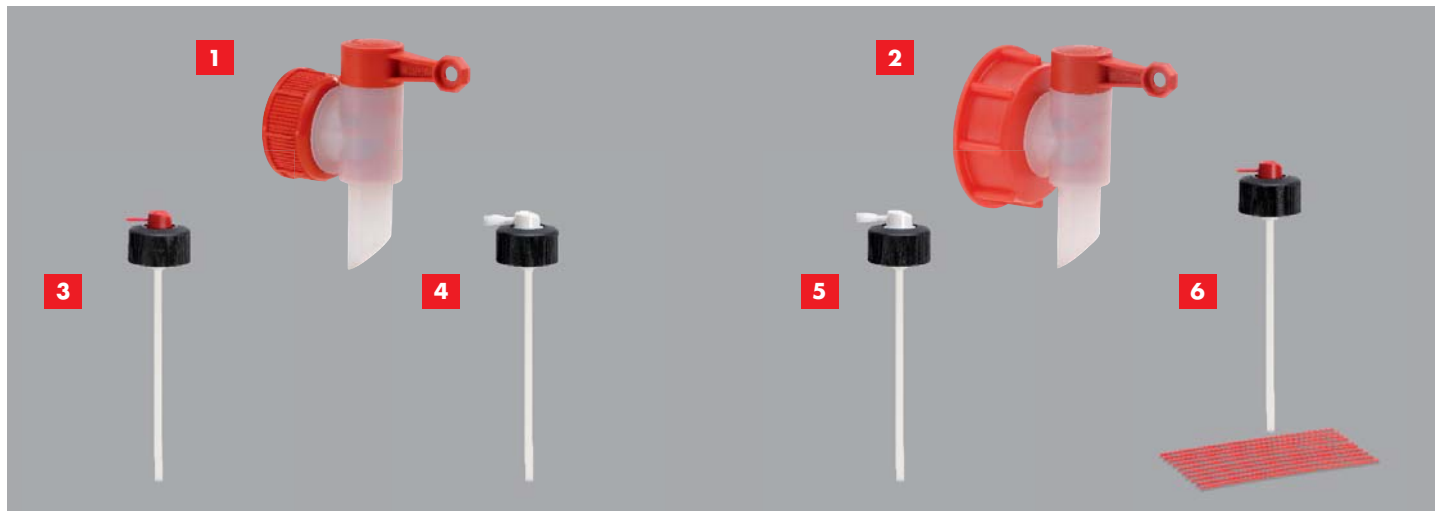

A REFILLO® rendszer

Tartozékok

1 Kiöntőcsap

5 l-es kannához
Csatlakozás: DN 45

Csz: 0891 302 01

Cs.e.: 1

2 Kiöntőcsap

20 l-es kannához és 60 l-es műanyag hordóhoz
Csatlakozás: DN 60

Csz: 0891 302 03

Cs.e.: 1

3 Tartalék szórófej egysugaras szóráshoz

REFILLO® palackhoz

Csz: 0891 850

Cs.e.: 1

4 Tartalék szórófej ködszóráshoz

REFILLO® palackhoz

Csz: 0891 851

Cs.e.: 1

5 Tartalék szórófej hegesztő spray-hez

REFILLO® palackhoz

Csz: 0891 851 0

Cs.e.: 1

6 Tartalék szórófej egysugaras szóráshoz

10 hosszabbító csővel REFILLO® palackhoz

Csz: 0891 852

Cs.e.: 1