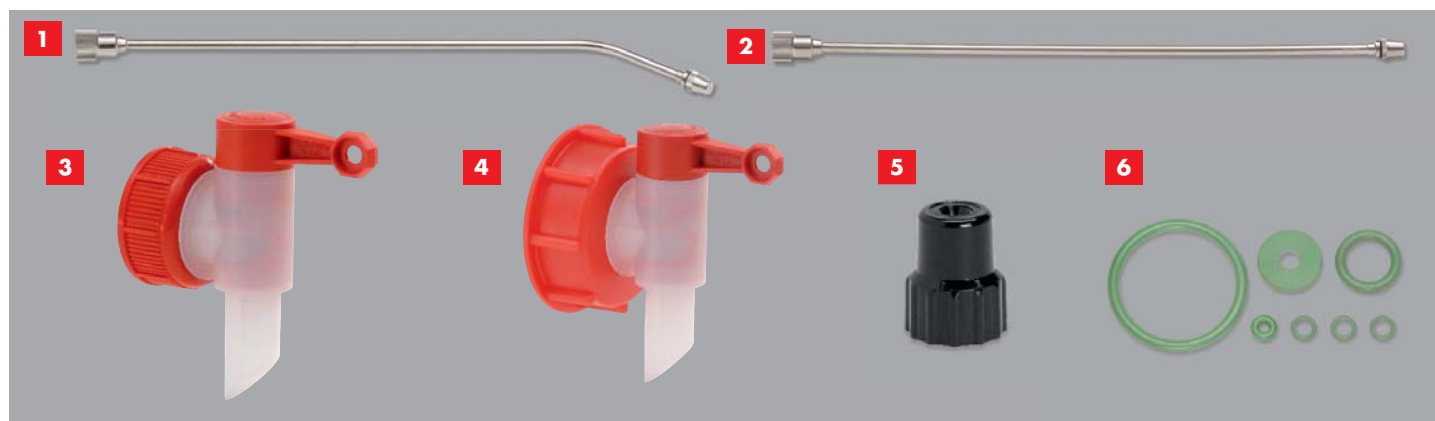

A pumpa segítségével nyomást képezni a tartályban

Csz: 0891 503 001

Csz: 0891 503 360

Tartozékok

1 Sárgaréz szívócső

Hossz: ~30 cm, hajlított

Csz: 0891 532 1 · Cs.e.: 1

2 Sárgaréz szívócső