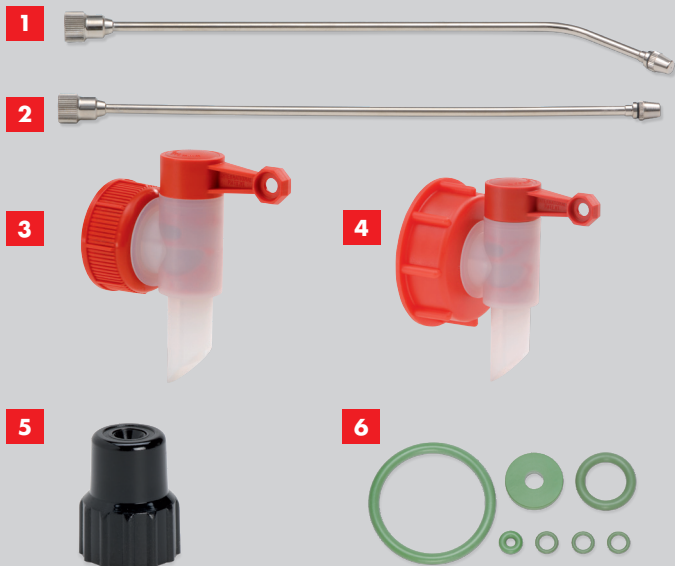

Csz: 0891 503 360

Pumpás szórópalack lúgokhoz

Csz: 0891 503 031

Pumpás szórópalack savakhoz

Csz: 0891 503 030

Tartozékok

1 Sárgaréz szívócső

- Hossz: ~30 cm, hajlítot
- Cs.e.: 1 db