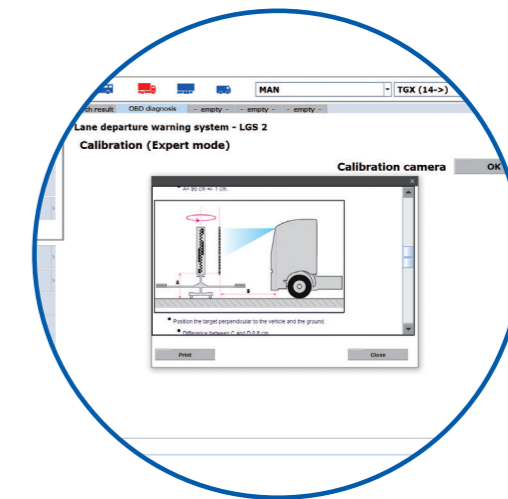

MOBIL DIAGNOSZTIKAI MEGOLDÁS SZÉLVÉDŐJAVÍTÓ MŰHELYEK SZÁMÁRA