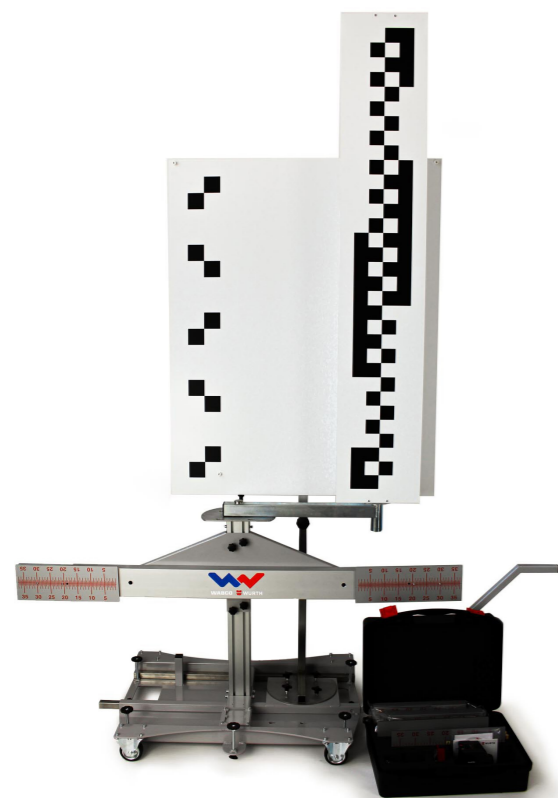

W.EASY ADAS kalibrációs készlet

A mobil termék megoldás tehergépkocsik, buszok és kisteherautók vezetéstámogató rendszereinek kalibrálásához

TÖBB ÜGYFÉL ÉS NAGYOBB BEVÉTEL!

Ahogy az olyan műszaki vezetéstámogató rendszerek, mint az esőérzékelők vagy a sávelhagyásra figyelmeztető rendszerek egyre elterjedtebbé válnak, a szélvédők cseréje egyre összetettebb műveletet jelent. Kalibrációs panelekkel rendelkező megfelelő optikai beállító eszközök, valamint diagnosztikai eszköz szükségesek a művelethez. A WABCOWÜRTH ezért kifejezetten szélvédőcserével foglalkozók számára kifejlesztett egy mobil termékmegoldást a teherautók, buszok és kisteherautók vezetéstámogató rendszereinek kalibrálásához.

TÖKÉLETES MEGOLDÁS SZÉLVÉDŐJAVÍTÓ MŰHELYEK ÉS MOBIL SZERVIZEK SZÁMÁRA

- A legnagyobb haszongépjármű-gyártók részére nyújtott kalibrálási műveletek lefedése a WABCOWÜRTH ADAS licenszével.
- Könnyen mozgatható és szállítható beállító eszköz a megfelelő kalibrációs panelekkel együtt. Így minden munka a helyszínen, az ügyfél telephelyén elvégezhető.
- A beépített kettős tartókeret lerövidíti a rendszer telepítési idejét, emellett optimális megoldást nyújt a transzporterek kalibrálásához is.
- Kalibrálás a gyártó eredeti specifikációi szerint.
- Diagnosztikai jegyzőkönyv nyomtatható a biztosító társaságok felé történő elszámoláshoz.
- Átfogó oktatás a mobil kalibrációs megoldás használatáról.

MOBIL BEÁLLÍTÓ ESZKÖZ KALIBRÁCIÓS PANELEKKEL (CÉLOKKAL)

- A W.EASY ADAS Calibration lézeralapú beállító berendezés az összes elterjedt tehergépkocsi-márkához és -modellhez használható, az optikai kalibrációs paneleknek a gyártó előírásainak megfelelő pozicionálására szolgáló eszköz.
- A beállító berendezés könnyen szállítható, és a rövid beállítási időnek köszönhetően az ügyfél telephelyén azonnal használható