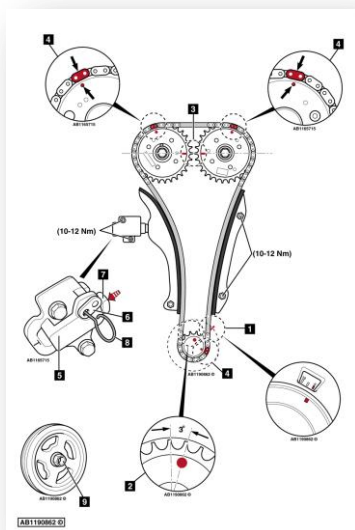

Service indicators

- Fiat Linea (110)
- Ford Ranger ('06)
- Ford Ranger ('99)
- Jeep Grand Cherokee (WH)
- Jeep Wrangler (JK)
- Lancia Phedra
- Mitsubishi Colt (Z30)
- Opel Movano B
- Peugeot RCZ
- Peugeot 407 (6C/D/E)
- Renault Scenic/ rand Scenic III
- Toyota Verso S
- Vauxhall Movano B
- Volkswagen Touran (GP2)
- Volkswagen Touareg (7L)
- Volkswagen Touareg (7L6)
- Volkswagen Golf VI Plus

Technical Data Update 5.00.14

Timing belts / Timing chains instructions

- Abarth Abarth Grande Punto
- Chrysler Delta
- Citroën C-Crosser
- Citroën C8
- Daihatsu Copen
- Daihatsu Domino/Cuore (L60/80)
- Daimler Double Six II
- Fiat Idea (135)
- Fiat Ulysse (179)
- Fiat Ducato (244/Z)
- Hyundai H1 I
- KIA Cee'd (EU)
- Lancia Zeta
- LDV Sherpa
- LDV 400-series
- Mitsubishi L400
- Nissan Patrol (260)
- Nissan Pick-up (D21)
- Nissan Pixo (UA0)
- Perodua Kenari
- Renault Vel Satis
- Seat Cordoba (6K)
- Seat Ibiza (6K)
- Skoda Superb (3U4)
- SsangYong Rexton I
- SsangYong Korando C
- Toyota Hiace (82-95)
- Toyota Hilux (RN 30/YN 58/YN 80)
- Toyota Spacecruiser/Model-F Spacecruiser