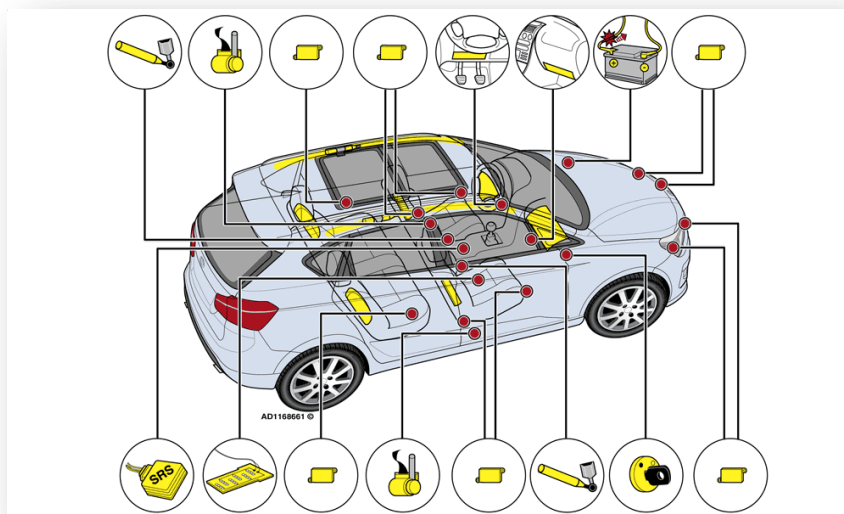

- Ford Transit ('06)
- Honda CR-V (IV)
- Hyundai i10 (IA)
- Hyundai i20 (GB/IB)
- Hyundai i800/iLoad/iMax
- Hyundai Veloster
- Jaguar XF (X250)
- Jeep Wrangler (YJ)
- Mini Clubman (R55)
- Mini Countryman (R60)
- Mini Coupe (R58)
- Mini Roadster (R59)
- Mitsubishi ASX
- Opel Astra J
- Opel Meriva B
- Opel Vivaro
- Porsche 911 (991)
- Porsche 911 (997)
- Porsche Boxster (987)
- Porsche Cayenne (92A/958)
- Porsche Cayenne (9PA)
- Porsche Cayman (981C)
- Porsche Cayman (987)
- Porsche Macan (95B)
- Porsche Panamera (970)
- Porsche Boxster (986)
- Renault Master III
- Renault Twingo III
- Seat Toledo (KG3)
- Subaru BRZ
- Subaru Forester (SJ)
- Subaru Impreza (GP)
- Toyota Corolla (E110)
- Toyota GT86
- Vauxhall Astra J
- Vauxhall Meriva B
- Vauxhall Vivaro
- Volkswagen Caddy (2K)
- Volkswagen e-up!
- Volvo C30
- Volvo XC60

Known fixes and bulletins

- Alfa Romeo Brera
- Alfa Romeo GT Spider
- Alfa Romeo Spider (939)
- Fiat Fiorino (225)
- Ford Transit ('92)
- Honda Accord (IX)
- Honda CR-V II (RD_)
- Honda Stream I (RN)
- Hyundai Coupe
- Hyundai Elantra I
- Hyundai Getz II
- Hyundai Grandeur I
- Hyundai ix55/Vera Cruz
- Hyundai Matrix II