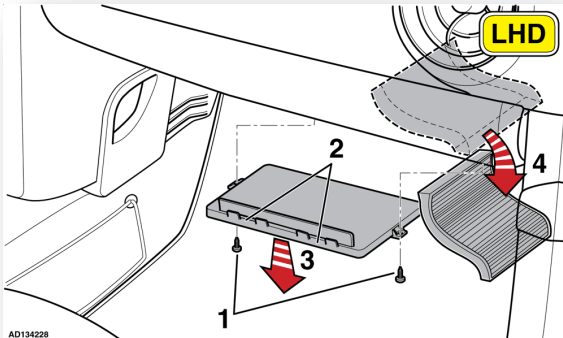

Technical Data Update 5.00.14