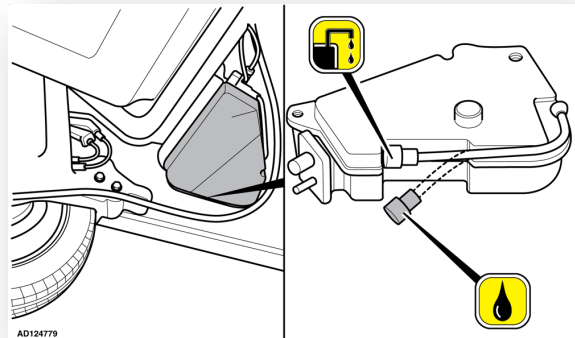

Technical Data Update 5.00.14